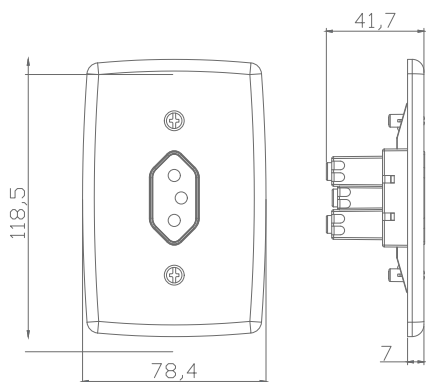

Tudo isso, a um preço justo e competitivo, com o melhor custo-benefício do mercado!

Conjuntos sem placa

* 2P = 2 PÓLOS
** T = TERRA

	TOMADA HEXAGONAL 10A S/ PLACA CÓDIGO COR 10612-7 Amarela		TOMADA HEXAGONAL 10A S/ PLACA CÓDIGO COR 10613-5 Branca		TOMADA HEXAGONAL 10A S/ PLACA CÓDIGO COR 10614-3 Preta
	TOMADA HEXAGONAL 20A S/ PLACA CÓDIGO COR 10616-1 Amarela		TOMADA HEXAGONAL 20A S/ PLACA CÓDIGO COR 10617-8 Branca		TOMADA HEXAGONAL 20A S/ PLACA CÓDIGO COR 10618-6 Preta
	TOMADA HEXAGONAL 10A S/ PLACA CÓDIGO COR 10615-1 Vermelha		TOMADA DUPLA HEXAGONAL 10A S/ PLACA CÓDIGO COR 10620-8 Amarela		TOMADA DUPLA HEXAGONAL 10A S/ PLACA CÓDIGO COR 10621-6 Branca
	TOMADA HEXAGONAL 20A S/ PLACA CÓDIGO COR 10619-4 Vermelha		TOMADA DUPLA HEXAGONAL 20A S/ PLACA CÓDIGO COR 10624-0 Amarela		TOMADA DUPLA HEXAGONAL 20A S/ PLACA CÓDIGO COR 10625-9 Branca
	TOMADA DUPLA HEXAGONAL 10A S/ PLACA CÓDIGO COR 10622-4 Preta		TOMADA DUPLA HEXAGONAL 10A S/ PLACA CÓDIGO COR 10623-2 Vermelha		INTERRUPTOR SIMPLES S/ PLACA CÓDIGO COR 9419-6 Branco
	TOMADA DUPLA HEXAGONAL 20A S/ PLACA CÓDIGO COR 10626-7 Preta		TOMADA DUPLA HEXAGONAL 20A S/ PLACA CÓDIGO COR 10627-5 Vermelha		INTERRUPTOR PARALELO S/ PLACA CÓDIGO COR 9420-1 Branco
	INTERRUPTOR SIMPLES ALTO RELEVO S/ PLACA CÓDIGO COR 10709-3 Branco		INTERRUPTOR PULSADOR CAMPAINHA S/ PLACA CÓDIGO COR 9418-8 Branco		INTERRUPTOR PULSADOR MINUTERIA S/ PLACA CÓDIGO COR 1950-0 Branco
	INTERRUPTOR PARALELO ALTO RELEVO S/ PLACA CÓDIGO COR 10712-3 Branco				