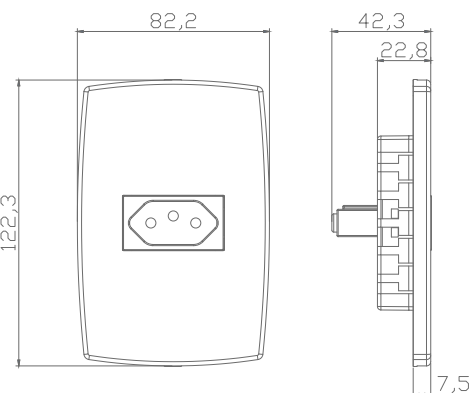

INTERRUPTOR - 2 MÓDULOS BIPOLAR SIMPLES - 10A	
CÓDIGO	COR
10354-3	Branco
10355-1	Grafite
10356-1	Marrom

INTERRUPTOR - 2 MÓDULOS BIPOLAR SIMPLES - 20A	
CÓDIGO	COR
10686-0	Branco
10691-7	Grafite
10696-8	Marrom

INTERRUPTOR - 2 MÓDULOS BIPOLAR PARALELO - 10A	
CÓDIGO	COR
10357-8	Branco
10358-6	Grafite
10359-4	Marrom

INTERRUPTOR - 2 MÓDULOS BIPOLAR PARALELO - 20A	
CÓDIGO	COR
10688-7	Branco
10694-1	Grafite
10697-6	Marrom

MÓDULO TOMADA 2P + T 10A	
CÓDIGO	COR
10372-1	Branco
10373-1	Grafite
10374-8	Marrom
10375-6	Vermelho

MÓDULO TOMADA 2P + T 20A	
CÓDIGO	COR
10376-4	Branco
10377-2	Grafite
10378-0	Marrom
10379-9	Vermelho

MÓDULO CARREGADOR USB 2A	
CÓDIGO	COR
12715-9	Branco
12716-7	Grafite
12717-5	Marrom

MÓDULO DADOS USB 3.0 (4,8 Gbps)	
CÓDIGO	COR
10761-1	Branco
10762-1	Grafite
10763-8	Marrom

MÓDULO HDMI	
CÓDIGO	COR
10764-6	Branco
10765-4	Grafite
10766-2	Marrom

MÓDULO ANTENA DE TV CABO COAXIAL	
CÓDIGO	COR
10386-1	Branco
10387-1	Grafite
10388-8	Marrom