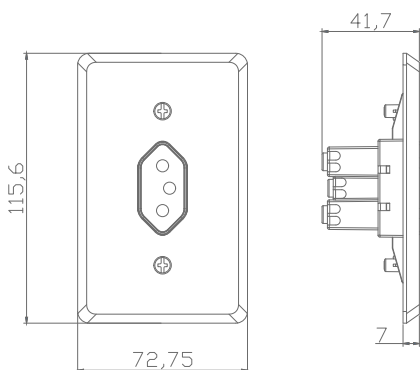

Conjuntos sem placas

* 2P = 2 PÓLOS
** T = TERRA

	TOMADA HEXAGONAL 2P + T 10A S/ PLACA	CÓDIGO	COR		TOMADA HEXAGONAL 2P + T 10A S/ PLACA	CÓDIGO	COR		TOMADA HEXAGONAL 2P + T 10A S/ PLACA	CÓDIGO	COR
	9784-5	Branca	9800-0		Amarela	9782-9	Vermelha				
	TOMADA HEXAGONAL 2P + T 20A S/ PLACA	CÓDIGO	COR		TOMADA HEXAGONAL 2P + T 20A S/ PLACA	CÓDIGO	COR		TOMADA HEXAGONAL 2P + T 20A S/ PLACA	CÓDIGO	COR
	9805-1	Branca	9809-4		Amarela	9808-6	Vermelha				
	TOMADA HEXAGONAL 2P + T 10A S/ PLACA	CÓDIGO	COR		TOMADA HEXAGONAL DUPLA 2P + T 10A S/ PLACA	CÓDIGO	COR		TOMADA HEXAGONAL DUPLA 2P + T 10A S/ PLACA	CÓDIGO	COR
	9783-7	Preta	9810-8		Branca	9814-0	Amarela				
	TOMADA HEXAGONAL 2P + T 20A S/ PLACA	CÓDIGO	COR		TOMADA HEXAGONAL DUPLA 2P + T 20A S/ PLACA	CÓDIGO	COR		TOMADA HEXAGONAL DUPLA 2P + T 20A S/ PLACA	CÓDIGO	COR
	9806-1	Preta	9815-9		Branca	9819-1	Amarela				
	TOMADA HEXAGONAL DUPLA 2P + T 10A S/ PLACA	CÓDIGO	COR		TOMADA HEXAGONAL DUPLA 2P + T 10A S/ PLACA	CÓDIGO	COR		TOMADA REDONDA 2P + T 10A S/ PLACA	CÓDIGO	COR
	9813-2	Vermelha	9812-4		Preta	9894-9	Branca				
	TOMADA HEXAGONAL DUPLA 2P + T 20A S/ PLACA	CÓDIGO	COR		TOMADA HEXAGONAL DUPLA 2P + T 20A S/ PLACA	CÓDIGO	COR		TOMADA REDONDA 2P + T 20A S/ PLACA	CÓDIGO	COR
	9818-3	Vermelha	9816-7		Preta	9899-1	Branca				
	TOMADA REDONDA 2P + T 10A S/ PLACA	CÓDIGO	COR		TOMADA REDONDA 2P + T 10A S/ PLACA	CÓDIGO	COR		TOMADA REDONDA 2P + T 10A S/ PLACA	CÓDIGO	COR
	9893-0	Amarela	9891-4		Vermelha	9890-6	Preta				
	TOMADA REDONDA 2P + T 20A S/ PLACA	CÓDIGO	COR		TOMADA REDONDA 2P + T 20A S/ PLACA	CÓDIGO	COR		TOMADA REDONDA 2P + T 20A S/ PLACA	CÓDIGO	COR
	9898-1	Amarela	9896-5		Vermelha	9895-7	Preta				