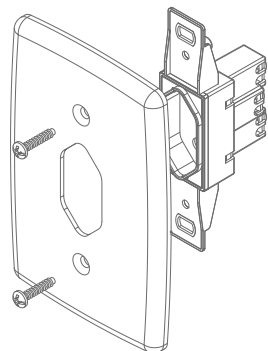

Tudo isso, a um preço justo e competitivo, com o melhor custo-benefício do mercado!

Conjuntos sem placa

* 2P = 2 PÓLOS
** T = TERRA

	TOMADA HEXAGONAL 10A S/ PLACA CÓDIGO COR 10612-7 Amarela		TOMADA HEXAGONAL 10A S/ PLACA CÓDIGO COR 10613-5 Branca		TOMADA HEXAGONAL 10A S/ PLACA CÓDIGO COR 10614-3 Preta
	TOMADA HEXAGONAL 20A S/ PLACA CÓDIGO COR 10616-1 Amarela		TOMADA HEXAGONAL 20A S/ PLACA CÓDIGO COR 10617-8 Branca		TOMADA HEXAGONAL 20A S/ PLACA CÓDIGO COR 10618-6 Preta
	TOMADA HEXAGONAL 10A S/ PLACA CÓDIGO COR 10615-1 Vermelha		TOMADA DUPLA HEXAGONAL 10A S/ PLACA CÓDIGO COR 10620-8 Amarela		TOMADA DUPLA HEXAGONAL 10A S/ PLACA CÓDIGO COR 10621-6 Branca
	TOMADA HEXAGONAL 20A S/ PLACA CÓDIGO COR 10619-4 Vermelha		TOMADA DUPLA HEXAGONAL 20A S/ PLACA CÓDIGO COR 10624-0 Amarela		TOMADA DUPLA HEXAGONAL 20A S/ PLACA CÓDIGO COR 10625-9 Branca
	TOMADA DUPLA HEXAGONAL 10A S/ PLACA CÓDIGO COR 10622-4 Preta		TOMADA DUPLA HEXAGONAL 10A S/ PLACA CÓDIGO COR 10623-2 Vermelha		INTERRUPTOR SIMPLES S/ PLACA CÓDIGO COR 9419-6 Branco
	TOMADA DUPLA HEXAGONAL 20A S/ PLACA CÓDIGO COR 10626-7 Preta		TOMADA DUPLA HEXAGONAL 20A S/ PLACA CÓDIGO COR 10627-5 Vermelha		INTERRUPTOR PARALELO S/ PLACA CÓDIGO COR 9420-1 Branco
	INTERRUPTOR SIMPLES ALTO RELEVO S/ PLACA CÓDIGO COR 10709-3 Branco		INTERRUPTOR PULSADOR CAMPAINHA S/ PLACA CÓDIGO COR 9418-8 Branco		INTERRUPTOR PULSADOR MINUTERIA S/ PLACA CÓDIGO COR 1950-0 Branco
	INTERRUPTOR PARALELO ALTO RELEVO S/ PLACA CÓDIGO COR 10712-3 Branco				