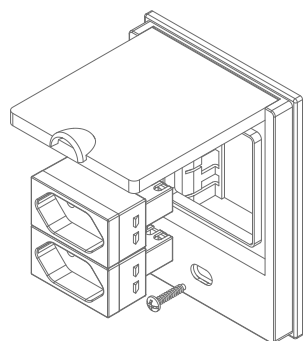

Conjuntos montados

* 2P = 2 PÓLOS
** T = TERRA

CORPO C/ TAMPA		2 TECLAS SIMPLES		TECLA SIMPLES + TOMADAS 10A	
CÓDIGO	COR	CÓDIGO	COR	CÓDIGO	COR
2787-0	Branco	10847-2	Branco	10852-9	Branco
12743-4	Preto	12750-7	Preto	12752-3	Preto
TOMADA 10A		2 TECLAS PARALELAS		TECLA SIMPLES + TOMADAS 20A	
CÓDIGO	COR	CÓDIGO	COR	CÓDIGO	COR
10841-3	Branco	10848-0	Branco	10853-7	Branco
12744-2	Preto	12751-5	Preto	12754-1	Preto
TOMADA 20A		TOMADA DUPLA 10A		TECLA PARALELA + TOMADAS 10A	
CÓDIGO	COR	CÓDIGO	COR	CÓDIGO	COR
10842-1	Branco	10843-1	Branco	10854-5	Branco
12745-0	Preto	12746-9	Preto	12753-1	Preto
1 TECLA SIMPLES		TOMADA DUPLA 20A		TECLA PARALELA + TOMADAS 20A	
CÓDIGO	COR	CÓDIGO	COR	CÓDIGO	COR
10845-6	Branco	10844-8	Branco	10855-3	Branco
12748-5	Preto	12747-7	Preto	12755-8	Preto
1 TECLA PARALELA		TECLA BIPOLAR SIMPLES 10A		TECLA BIPOLAR PARALELA 10A	
CÓDIGO	COR	CÓDIGO	COR	CÓDIGO	COR
10846-4	Branco	12711-6	Branco	12712-4	Branco
12749-3	Preto	12756-6	Preto	12757-4	Preto
CAIXA DE SOBREPOR		TECLA BIPOLAR SIMPLES 20A		TECLA BIPOLAR PARALELA 20A	
CÓDIGO	COR	CÓDIGO	COR	CÓDIGO	COR
2829-0	Branco	12713-2	Branco	12714-0	Branco
12742-6	Preto	12758-2	Preto	12759-0	Preto

* Este produto é indicado apenas para instalação na vertical (paredes).