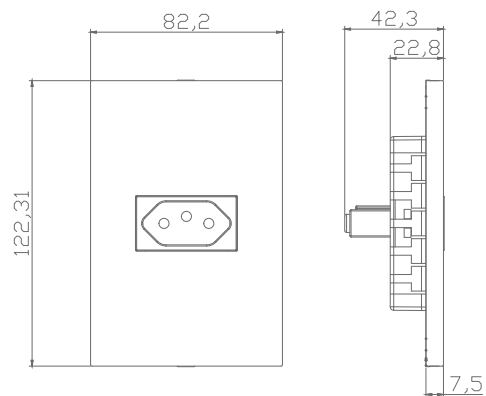

Linha Recta

Disponível nos acabamentos

INFINITAS
POSSIBILIDADES

Módulos - Gloss

* 2P = 2 PÓLOS
** T = TERRA

INTERRUPTOR SIMPLES		INTERRUPTOR PARALELO		INTERRUPTOR INTERMEDIÁRIO 1 MÓDULO	
CÓDIGO	COR	CÓDIGO	COR	CÓDIGO	COR
11615-7	Branco	11627-0	Branco	11639-4	Branco
11616-5	Grafite	11628-9	Grafite	11640-8	Grafite
11617-3	Marrom	11629-7	Marrom	11641-6	Marrom
11618-1	Black	11630-0	Black	11642-4	Black
11619-1	Chocolate	11631-9	Chocolate	11643-2	Chocolate
11620-3	Mostarda	11632-7	Mostarda	11644-0	Mostarda
11621-1	Fendi	11633-5	Fendi	11645-9	Fendi
11622-1	Areia	11634-3	Areia	11646-7	Areia
11623-8	Prata	11635-1	Prata	11647-5	Prata
11624-6	Cromo Brilhante	11636-1	Cromo Brilhante	11648-3	Cromo Brilhante
11625-4	Cromo Fumê	11637-8	Cromo Fumê	11649-1	Cromo Fumê
11626-2	Cromo Acetinado	11638-6	Cromo Acetinado	11650-5	Cromo Acetinado