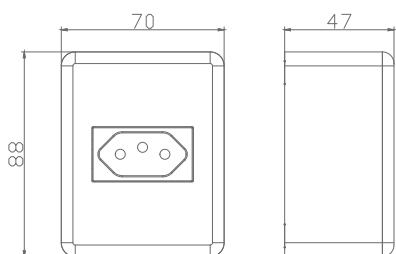

* 2P = 2 PÓLOS
** T = TERRA

	INTERRUPTOR 1 TECLA SIMPLES		INTERRUPTOR 1 TECLA INTERMEDIÁRIA		INTERRUPTOR 3 TECLAS SIMPLES
	<table border="1"> <thead> <tr> <th>CÓDIGO</th> <th>COR</th> </tr> </thead> <tbody> <tr> <td>10572-4</td> <td>Branco</td> </tr> <tr> <td>12760-4</td> <td>Preto</td> </tr> </tbody> </table>		<table border="1"> <thead> <tr> <th>CÓDIGO</th> <th>COR</th> </tr> </thead> <tbody> <tr> <td>10574-0</td> <td>Branco</td> </tr> <tr> <td>12774-4</td> <td>Preto</td> </tr> </tbody> </table>		<table border="1"> <thead> <tr> <th>CÓDIGO</th> <th>COR</th> </tr> </thead> <tbody> <tr> <td>10579-7</td> <td>Branco</td> </tr> <tr> <td>12766-3</td> <td>Preto</td> </tr> </tbody> </table>
	INTERRUPTOR 1 TECLA PARALELA		INTERRUPTOR 2 TECLAS SIMPLES		INTERRUPTOR 3 TECLAS PARALELAS
	<table border="1"> <thead> <tr> <th>CÓDIGO</th> <th>COR</th> </tr> </thead> <tbody> <tr> <td>10573-2</td> <td>Branco</td> </tr> <tr> <td>12761-2</td> <td>Preto</td> </tr> </tbody> </table>		<table border="1"> <thead> <tr> <th>CÓDIGO</th> <th>COR</th> </tr> </thead> <tbody> <tr> <td>10576-7</td> <td>Branco</td> </tr> <tr> <td>12763-9</td> <td>Preto</td> </tr> </tbody> </table>		<table border="1"> <thead> <tr> <th>CÓDIGO</th> <th>COR</th> </tr> </thead> <tbody> <tr> <td>10580-5</td> <td>Branco</td> </tr> <tr> <td>12767-1</td> <td>Preto</td> </tr> </tbody> </table>
	INTERRUPTOR 1 TECLA CAMPAINHA		INTERRUPTOR 2 TECLAS SIMPLES		INTERRUPTOR 3 TECLAS 2 SIMPLES 1 PARALELA
	<table border="1"> <thead> <tr> <th>CÓDIGO</th> <th>COR</th> </tr> </thead> <tbody> <tr> <td>10575-9</td> <td>Branco</td> </tr> <tr> <td>12762-0</td> <td>Preto</td> </tr> </tbody> </table>		<table border="1"> <thead> <tr> <th>CÓDIGO</th> <th>COR</th> </tr> </thead> <tbody> <tr> <td>10581-3</td> <td>Branco</td> </tr> <tr> <td>12768-1</td> <td>Preto</td> </tr> </tbody> </table>		<table border="1"> <thead> <tr> <th>CÓDIGO</th> <th>COR</th> </tr> </thead> <tbody> <tr> <td>10582-1</td> <td>Branco</td> </tr> <tr> <td>12769-8</td> <td>Preto</td> </tr> </tbody> </table>
	INTERRUPTOR BIPOLAR 2 MÓDULOS SIMPLES 10A		INTERRUPTOR 2 TECLAS PARALELAS		INTERRUPTOR 3 TECLAS 1 SIMPLES 2 PARALELAS
	<table border="1"> <thead> <tr> <th>CÓDIGO</th> <th>COR</th> </tr> </thead> <tbody> <tr> <td>10583-1</td> <td>Branco</td> </tr> <tr> <td>12770-1</td> <td>Preto</td> </tr> </tbody> </table>		<table border="1"> <thead> <tr> <th>CÓDIGO</th> <th>COR</th> </tr> </thead> <tbody> <tr> <td>10577-5</td> <td>Branco</td> </tr> <tr> <td>12764-7</td> <td>Preto</td> </tr> </tbody> </table>		<table border="1"> <thead> <tr> <th>CÓDIGO</th> <th>COR</th> </tr> </thead> <tbody> <tr> <td>10582-1</td> <td>Branco</td> </tr> <tr> <td>12769-8</td> <td>Preto</td> </tr> </tbody> </table>
	INTERRUPTOR BIPOLAR 2 MÓDULOS SIMPLES 20A		INTERRUPTOR 2 TECLAS 1 SIMPLES / 1 PARALELA		TOMADA 2P + T 10A
	<table border="1"> <thead> <tr> <th>CÓDIGO</th> <th>COR</th> </tr> </thead> <tbody> <tr> <td>10698-4</td> <td>Branco</td> </tr> <tr> <td>12772-8</td> <td>Preto</td> </tr> </tbody> </table>		<table border="1"> <thead> <tr> <th>CÓDIGO</th> <th>COR</th> </tr> </thead> <tbody> <tr> <td>10578-3</td> <td>Branco</td> </tr> <tr> <td>12765-5</td> <td>Preto</td> </tr> </tbody> </table>		<table border="1"> <thead> <tr> <th>CÓDIGO</th> <th>COR</th> </tr> </thead> <tbody> <tr> <td>10585-6</td> <td>Branco</td> </tr> <tr> <td>12775-2</td> <td>Preto</td> </tr> </tbody> </table>
	INTERRUPTOR BIPOLAR 2 MÓDULOS PARALELO 10A		TOMADA DUPLA 2P + T 10A		TOMADA 2P + T 20A
	<table border="1"> <thead> <tr> <th>CÓDIGO</th> <th>COR</th> </tr> </thead> <tbody> <tr> <td>10584-8</td> <td>Branco</td> </tr> <tr> <td>12771-1</td> <td>Preto</td> </tr> </tbody> </table>		<table border="1"> <thead> <tr> <th>CÓDIGO</th> <th>COR</th> </tr> </thead> <tbody> <tr> <td>10578-3</td> <td>Branco</td> </tr> <tr> <td>12765-5</td> <td>Preto</td> </tr> </tbody> </table>		<table border="1"> <thead> <tr> <th>CÓDIGO</th> <th>COR</th> </tr> </thead> <tbody> <tr> <td>10586-4</td> <td>Branco</td> </tr> <tr> <td>12776-0</td> <td>Preto</td> </tr> </tbody> </table>
	INTERRUPTOR BIPOLAR 2 MÓDULOS PARALELO 20A		TOMADA DUPLA 2P + T 20A		TOMADA TRIPLA 2P + T 10A
	<table border="1"> <thead> <tr> <th>CÓDIGO</th> <th>COR</th> </tr> </thead> <tbody> <tr> <td>10699-2</td> <td>Branco</td> </tr> <tr> <td>12773-6</td> <td>Preto</td> </tr> </tbody> </table>		<table border="1"> <thead> <tr> <th>CÓDIGO</th> <th>COR</th> </tr> </thead> <tbody> <tr> <td>10588-0</td> <td>Branco</td> </tr> <tr> <td>12778-7</td> <td>Preto</td> </tr> </tbody> </table>		<table border="1"> <thead> <tr> <th>CÓDIGO</th> <th>COR</th> </tr> </thead> <tbody> <tr> <td>10597-1</td> <td>Branco</td> </tr> <tr> <td>12779-5</td> <td>Preto</td> </tr> </tbody> </table>
					TOMADA TRIPLA 2P + T 20A
					<table border="1"> <thead> <tr> <th>CÓDIGO</th> <th>COR</th> </tr> </thead> <tbody> <tr> <td>10598-8</td> <td>Branco</td> </tr> <tr> <td>12780-9</td> <td>Preto</td> </tr> </tbody> </table>