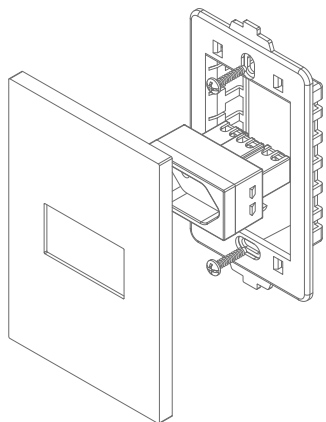

Módulos - Gloss

* 2P = 2 PÓLOS
** T = TERRA

INTERRUPTOR SIMPLES		INTERRUPTOR PARALELO		INTERRUPTOR INTERMEDIÁRIO 1 MÓDULO	
CÓDIGO	COR	CÓDIGO	COR	CÓDIGO	COR
11615-7	Branco	11627-0	Branco	11639-4	Branco
11616-5	Grafite	11628-9	Grafite	11640-8	Grafite
11617-3	Marrom	11629-7	Marrom	11641-6	Marrom
11618-1	Black	11630-0	Black	11642-4	Black
11619-1	Chocolate	11631-9	Chocolate	11643-2	Chocolate
11620-3	Mostarda	11632-7	Mostarda	11644-0	Mostarda
11621-1	Fendi	11633-5	Fendi	11645-9	Fendi
11622-1	Areia	11634-3	Areia	11646-7	Areia
11623-8	Prata	11635-1	Prata	11647-5	Prata
11624-6	Cromo Brilhante	11636-1	Cromo Brilhante	11648-3	Cromo Brilhante
11625-4	Cromo Fumê	11637-8	Cromo Fumê	11649-1	Cromo Fumê
11626-2	Cromo Acetinado	11638-6	Cromo Acetinado	11650-5	Cromo Acetinado

INTERRUPTOR BIPOLAR SIMPLES 1 MÓDULO		TECLA CAMPAINHA		TECLA MINUTERIA PULSADOR	
CÓDIGO	COR	CÓDIGO	COR	CÓDIGO	COR
11651-3	Branco	11675-0	Branco	11687-4	Branco
11656-1	Grafite	11676-9	Grafite	11688-2	Grafite
11653-1	Marrom	11677-7	Marrom	11689-0	Marrom
11654-8	Black	11678-5	Black	11690-4	Black
11655-6	Chocolate	11679-3	Chocolate	11691-2	Chocolate
11656-4	Mostarda	11680-7	Mostarda	11692-0	Mostarda
11657-2	Fendi	11681-5	Fendi	11693-9	Fendi
11658-0	Areia	11682-3	Areia	11694-7	Areia
11659-9	Prata	11683-1	Prata	11695-5	Prata
11660-2	Cromo Brilhante	11684-1	Cromo Brilhante	11696-3	Cromo Brilhante
11661-0	Cromo Fumê	11685-8	Cromo Fumê	11697-1	Cromo Fumê
11662-9	Cromo Acetinado	11686-6	Cromo Acetinado	11698-1	Cromo Acetinado

INTERRUPTOR BIPOLAR PARALELO 1 MÓDULO		MÓDULO CEGO		INTERRUPTOR BIPOLAR SIMPLES 2 MÓDULOS - 10A	
CÓDIGO	COR	CÓDIGO	COR	CÓDIGO	COR
11663-7	Branco	11699-8	Branco	11711-0	Branco
11664-5	Grafite	11700-5	Grafite	11712-9	Grafite
11665-3	Marrom	11701-3	Marrom	11713-7	Marrom
11666-1	Black	11702-1	Black	11714-5	Black
11667-1	Chocolate	11703-1	Chocolate	11715-3	Chocolate
11668-8	Mostarda	11704-8	Mostarda	11716-1	Mostarda
11669-6	Fendi	11705-6	Fendi	11717-1	Fendi
11670-1	Areia	11706-4	Areia	11718-8	Areia
11671-8	Prata	11707-2	Prata	11719-6	Prata
11672-6	Cromo Brilhante	11708-0	Cromo Brilhante	11720-1	Cromo Brilhante
11673-4	Cromo Fumê	11709-9	Cromo Fumê	11721-8	Cromo Fumê
11674-2	Cromo Acetinado	11710-2	Cromo Acetinado	11722-6	Cromo Acetinado