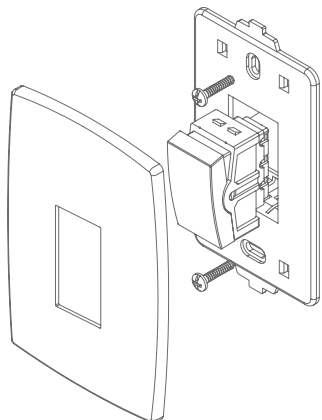

Módulos

* 2P = 2 PÓLOS
** T = TERRA

MÓDULO INTERRUPTOR SIMPLES	
CÓDIGO	COR
10348-9	Branco
10349-7	Grafite
10350-0	Marrom

MÓDULO INTERRUPTOR PARALELO	
CÓDIGO	COR
10351-9	Branco
10352-7	Grafite
10353-5	Marrom

MÓDULO INTERRUPTOR INTERMEDIÁRIO - 10A	
CÓDIGO	COR
10645-3	Branco
10646-1	Grafite
10647-1	Marrom

INTERRUPTOR - 1 MÓDULO BIPOLAR SIMPLES - 10A	
CÓDIGO	COR
10639-9	Branco
10640-2	Grafite
10641-0	Marrom

INTERRUPTOR - 1 MÓDULO BIPOLAR PARALELO - 10A	
CÓDIGO	COR
10642-9	Branco
10643-7	Grafite
10644-5	Marrom

MÓDULO TECLA MINUTERIA PULSADOR	
CÓDIGO	COR
10662-3	Branco
10663-1	Grafite
10664-1	Marrom

MÓDULO CEGO	
CÓDIGO	COR
10363-2	Branco
10364-0	Grafite
10365-9	Marrom

INTERRUPTOR - 2 MÓDULOS INTERMEDIÁRIO - 10A	
CÓDIGO	COR
10360-8	Branco
10361-6	Grafite
10362-4	Marrom