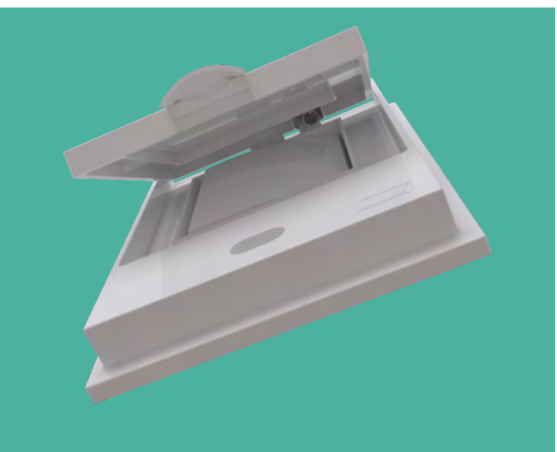

Disponível nas cores:

Branco

Preto

Linha B.L'acqua

Decorar a área externa da sua casa ficou mais fácil e seguro! A linha B.Lux B.L'acqua é a única linha modular de tomadas e interruptores fabricada no Brasil resistente à água! Ideal para ambientes externos, sujeitos às intempéries climáticas, a linha B.L'acqua possui aditivo de proteção UV e índice de proteção IP 54.

A tampa de fechamento frontal e o exclusivo anel de vedação na parte traseira, proporcionam à B.L'acqua a proteção necessária para uso externo, sujeito à exposição da chuva e demais intempéries. É B.Lux? Então pode mandar água!

	CORPO C/ TAMPA			2 TECLAS SIMPLES			TECLA SIMPLES + TOMADAS 10A	
	CÓDIGO	COR		CÓDIGO	COR		CÓDIGO	COR
	2787-0 12743-4	Branco Preto		10847-2 12750-7	Branco Preto		10852-9 12752-3	Branco Preto
	TOMADA 10A			TOMADA DUPLA 10A			TECLA PARALELA + TOMADAS 10A	
	CÓDIGO	COR		CÓDIGO	COR		CÓDIGO	COR
	10841-3 12744-2	Branco Preto		10843-1 12746-9	Branco Preto		10853-7 12754-1	Branco Preto
	TOMADA 20A			TOMADA DUPLA 20A			TECLA PARALELA + TOMADAS 20A	
	CÓDIGO	COR		CÓDIGO	COR		CÓDIGO	COR
	10842-1 12745-0	Branco Preto		10844-8 12747-7	Branco Preto		10855-3 12755-8	Branco Preto
	1 TECLA SIMPLES			TECLA BIPOLAR SIMPLES 10A			TECLA BIPOLAR PARALELA 10A	
	CÓDIGO	COR		CÓDIGO	COR		CÓDIGO	COR
	10845-6 12748-5	Branco Preto		12711-6 12756-6	Branco Preto		12712-4 12757-4	Branco Preto
	1 TECLA PARALELA			TECLA BIPOLAR SIMPLES 20A			TECLA BIPOLAR PARALELA 20A	
	CÓDIGO	COR		CÓDIGO	COR		CÓDIGO	COR
	10846-4 12749-3	Branco Preto		12713-2 12758-2	Branco Preto		12714-0 12759-0	Branco Preto
	CAIXA DE SOBREPOR							
	CÓDIGO	COR						
	2829-0 12742-6	Branco Preto						

Tampa de acabamento do furo de fixação

* Este produto é indicado apenas para instalação na vertical (paredes).