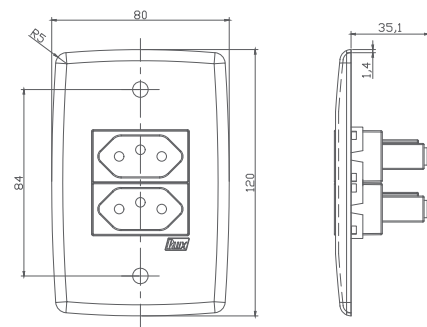

Linha Finesse+

PLACA 4X2 CEGA		
Código	Cor	
15559-4	Branca	

PLACA 4X2 COM FURO		
Código	Cor	
15560-8	Branca	

INTERRUPTORES 4X4 2 TECLAS		
Código	Modelo	Cor
15099-1	Simple	Branco
15100-9	Paralela	Branco
15101-7	1 Simple + 1 Paralela	Branco

INTERRUPTORES 4X4 4 TECLAS		
Código	Modelo	Cor
15102-5	Simple	Branco
15103-3	Paralela	Branco
15104-1	2 Simple + 2 Paralelas	Branco

INTERRUPTORES 4X4 6 TECLAS		
Código	Modelo	Cor
15105-1	Simple	Branco
15106-8	Paralela	Branco
15107-6	3 Simple + 3 Paralelas	Branco

1 INTERRUPTOR + 1 TOMADA 4X4 2 PÓLOS + TERRA		
Código	Modelo	Cor
15108-4	Simple + 10A	Branca
15110-6	Simple + 20A	Branca
15111-4	Paralela + 10A	Branca
15109-2	Paralela + 20A	Branca

2 INTERRUPTORES + 2 TOMADAS 4X4 2 PÓLOS + TERRA		
Código	Modelo	Cor
15112-2	Simple + 10A	Branca
15114-9	Simple + 20A	Branca
15115-7	Paralela + 10A	Branca
15113-0	Paralela + 20A	Branca

Linha Finesse+

TOMADA 4X2 VERTICAL COM PLACA			
Código	Ampéres	Cor	
15051-7	10A	Branca	
15052-5	20A	Branca	
15053-3	10A	Vermelha	
15054-1	20A	Vermelha	

TOMADA 4X2 HORIZONTAL COM PLACA			
Código	Ampéres	Cor	
15055-1	10A	Branca	
15056-8	20A	Branca	
15057-6	10A	Vermelha	
15058-4	20A	Vermelha	

TOMADA 4X2 DUPLA COM PLACA			
Código	Ampéres	Cor	
15059-2	10A	Branca	
15060-6	20A	Branca	
15061-4	10A	Vermelha	
15062-2	20A	Vermelha	

TOMADA 4X2 DUPLA SEPARADA COM PLACA			
Código	Ampéres	Cor	
15562-4	10A	Branca	
15563-2	20A	Branca	

TOMADA 4X2 TRIPLA COM PLACA			
Código	Ampéres	Cor	
15564-0	10A	Branca	
15565-9	20A	Branca	

INTERRUPTOR 4X2 VERTICAL COM PLACA			
Código	Modelo	Cor	
15063-0	Simple	Branco	
15064-9	Paralelo	Branco	

INTERRUPTOR 4X2 HORIZONTAL COM PLACA			
Código	Modelo	Cor	
15066-5	Simple	Branco	
15067-3	Paralelo	Branco	

INTERRUPTOR 4X2 PULSADOR PARA CAMPAINHA VERTICAL COM PLACA			
Código	Cor		
15065-7	Branco		

INTERRUPTOR 4X2 PULSADOR PARA CAMPAINHA HORIZONTAL COM PLACA			
Código	Cor		
15068-1	Branco		

INTERRUPTOR 4X2 INTERMEDIÁRIO COM PLACA			
Código	Cor		
15080-0	Branco		

INTERRUPTOR 4X2 BIPOLAR COM PLACA			
Código	Modelo	Ampéres	Cor
15076-2	Simple	10A	Branco
15077-0	Paralelo	10A	Branco
15078-9	Simple	20A	Branco
15079-7	Paralelo	20A	Branco

2 INTERRUPTORES 4X2 COM PLACA SEPARADOS			
Código	Modelo	Cor	
15069-1	Simple	Branco	
15070-3	Paralelo	Branco	
15071-1	1 Simple e 1 Paralelo	Branco	

2 INTERRUPTORES 4X2 COM PLACA			
Código	Modelo	Cor	
15566-7	Simple	Branco	
15567-5	Paralelo	Branco	
15568-3	1 Simple e 1 Paralelo	Branco	

3 INTERRUPTORES 4X2 COM PLACA			
Código	Modelo	Cor	
15072-1	Simple	Branco	
15073-8	Paralelo	Branco	
15074-6	2 Simple e 1 Paralelo	Branco	
15075-4	1 Simple e 2 Paralelos	Branco	

1 TECLA + TOMADA 4X2 2 PÓLOS + TERRA COM PLACA				
Código	Modelo	Ampéres	Cor	
15081-9	Simple	10A	Branca	
15082-7	Simple	20A	Branca	
15083-5	Paralela	10A	Branca	
15084-3	Paralela	20A	Branca	

INTERRUPTOR + 2 TOMADAS 4X2 2 PÓLOS + TERRA COM PLACA				
Código	Modelo	Ampéres	Cor	
15569-1	Simple	10A	Branco	
15570-5	Simple	20A	Branco	
15571-3	Paralelos	10A	Branco	
15572-1	Paralelos	20A	Branco	

2 INTERRUPTORES + TOMADAS 4X2 2 PÓLOS + TERRA COM PLACA				
Código	Modelo	Ampéres	Cor	
15085-1	Simple	10A	Branco	
15086-1	Simple	20A	Branco	
15087-8	Paralelos	10A	Branco	
15088-6	Paralelos	20A	Branco	
15089-4	1 Simple e 1 Paralelo	10A	Branco	
15090-8	1 Simple e 1 Paralelo	20A	Branco	

CAMPAINHA 4X2 CIGARRA			
Código	Cor		
15091-6	Branca		

TOMADA 4X2 RJ 11 COM PLACA			
Código	Modelo	Cor	
15092-4	2 Fios	Branca	
15093-2	4 Fios	Branca	

TOMADA 4X2 RJ 45 COM PLACA			
Código	Modelo	Cor	
15094-0	CAT. 5E	Branca	

PLACA 4X2 PARA ANTENA TV COAXIAL			
Código	Cor		
15095-9	Branca