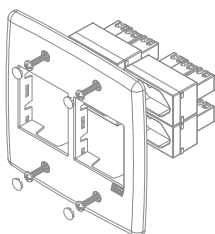

Conjuntos montados

* 2P = 2 PÓLOS
** T = TERRA

	TOMADA 4X2 RJ 45 COM PLACA CÓDIGO COR 15094-0 Branca		INTERRUPTOR SIMPLES + TOMADA 4X4 2 P + T 10A C/ PLACA CÓDIGO COR 15108-4 Branca		2 INTERRUPTORES SIMPLES + 2 TOMADAS 4X4 2 P + T 10A C/ PLACA CÓDIGO COR 15112-2 Branca
	PLACA 4X2 PARA ANTENA TV COAXIAL CÓDIGO COR 15095-9 Branca		INTERRUPTOR 4X4 SIMPLES + TOMADA 4X4 2 P + T 20A C/ PLACA CÓDIGO COR 15110-6 Branca		2 INTERRUPTORES SIMPLES + 2 TOMADAS 4X4 2 P + T 20A C/ PLACA CÓDIGO COR 15114-9 Branca
	PLACA 4X2 COM FURO CÓDIGO COR 15560-8 Branca		INTERRUPTOR 4X4 PARALELA + TOMADA 4X4 2 P + T 10A C/ PLACA CÓDIGO COR 15111-4 Branca		2 INTERRUPTORES PARALELA + 2 TOMADAS 4X4 2 P + T 10A C/ PLACA CÓDIGO COR 15115-7 Branca
	PLACA 4X2 CEGA CÓDIGO COR 15559-4 Branca		INTERRUPTOR 4X4 PARALELA + TOMADA 4X4 2 P + T 20A C/ PLACA CÓDIGO COR 15109-2 Branca		2 INTERRUPTORES PARALELA + 2 TOMADAS 4X4 2 P + T 20A C/ PLACA CÓDIGO COR 15113-0 Branca
	INTERRUPTOR 4X4 2 TECLAS SIMPLES COM PLACA CÓDIGO COR 15099-1 Branco		INTERRUPTOR 4X4 4 TECLAS SIMPLES COM PLACA CÓDIGO COR 15102-5 Branco		INTERRUPTOR 4X4 6 TECLAS SIMPLES COM PLACA CÓDIGO COR 15105-1 Branco
	INTERRUPTOR 4X4 2 TECLAS PARALELA COM PLACA CÓDIGO COR 15100-9 Branco		INTERRUPTOR 4X4 4 TECLAS PARALELA COM PLACA CÓDIGO COR 15103-3 Branco		INTERRUPTOR 4X4 6 TECLAS PARALELA COM PLACA CÓDIGO COR 15106-8 Branco
	INTERRUPTOR 4X4 2 TECLAS 1 SIMPLES + 1 PARALELA C/ PLACA CÓDIGO COR 15101-7 Branco		INTERRUPTOR 4X4 4 TECLAS 2 SIMPLES + 2 PARALELAS C/ PLACA CÓDIGO COR 15104-1 Branco		INTERRUPTOR 4X4 6 TECLAS 3 SIMPLES + 3 PARALELAS C/ PLACA CÓDIGO COR 15107-6 Branco