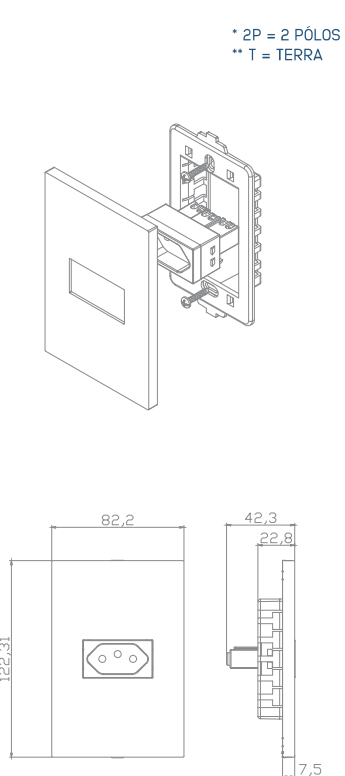

Módulos - Gloss

* 2P = 2 PÓLOS
** T = TERRA

MÓDULO INTERRUPTOR SIMPLES		MÓDULO INTERRUPTOR PARALELO		INTERRUPTOR INTERMEDIÁRIO 1 MÓDULO	
CÓDIGO	COR	CÓDIGO	COR	CÓDIGO	COR
11615-7	Branco	11627-0	Branco	11639-4	Branco
11616-5	Grafite	11628-9	Grafite	11640-8	Grafite
11617-3	Marrom	11629-7	Marrom	11641-6	Marrom
11618-1	Black	11630-0	Black	11642-4	Black
11619-1	Chocolate	11631-9	Chocolate	11643-2	Chocolate
11620-3	Mostarda	11632-7	Mostarda	11644-0	Mostarda
11621-1	Fendi	11633-5	Fendi	11645-9	Fendi
11622-1	Areia	11634-3	Areia	11646-7	Areia
11623-8	Prata	11635-1	Prata	11647-5	Prata
11624-6	Cromo Brilhante	11636-1	Cromo Brilhante	11648-3	Cromo Brilhante
11625-4	Cromo Fumê	11637-8	Cromo Fumê	11649-1	Cromo Fumê
11626-2	Cromo Acetinado	11638-6	Cromo Acetinado	11650-5	Cromo Acetinado

INTERRUPTOR BIPOLAR SIMPLES 1 MÓDULO		MÓDULO TECLA CAMPAINHA		MÓDULO TECLA MINUTERIA PULSADOR	
CÓDIGO	COR	CÓDIGO	COR	CÓDIGO	COR
11651-3	Branco	11675-0	Branco	11687-4	Branco
11652-1	Grafite	11676-9	Grafite	11688-2	Grafite
11653-1	Marrom	11677-7	Marrom	11689-0	Marrom
11654-8	Black	11678-5	Black	11690-4	Black
11655-6	Chocolate	11679-3	Chocolate	11691-2	Chocolate
11656-4	Mostarda	11680-7	Mostarda	11692-0	Mostarda
11657-2	Fendi	11681-5	Fendi	11693-9	Fendi
11658-0	Areia	11682-3	Areia	11694-7	Areia
11659-9	Prata	11683-1	Prata	11695-5	Prata
11660-2	Cromo Brilhante	11684-1	Cromo Brilhante	11696-3	Cromo Brilhante
11661-0	Cromo Fumê	11685-8	Cromo Fumê	11697-1	Cromo Fumê
11662-9	Cromo Acetinado	11686-6	Cromo Acetinado	11698-1	Cromo Acetinado

INTERRUPTOR BIPOLAR PARALELO 1 MÓDULO		MÓDULO CEGO		INTERRUPTOR BIPOLAR SIMPLES 2 MÓDULOS - 10A	
CÓDIGO	COR	CÓDIGO	COR	CÓDIGO	COR
11663-7	Branco	11699-8	Branco	11711-0	Branco
11664-5	Grafite	11700-5	Grafite	11712-9	Grafite
11665-3	Marrom	11701-3	Marrom	11713-7	Marrom
11666-1	Black	11702-1	Black	11714-5	Black
11667-1	Chocolate	11703-1	Chocolate	11715-3	Chocolate
11668-8	Mostarda	11704-8	Mostarda	11716-1	Mostarda
11669-6	Fendi	11705-6	Fendi	11717-1	Fendi
11670-1	Areia	11706-4	Areia	11718-8	Areia
11671-8	Prata	11707-2	Prata	11719-6	Prata
11672-6	Cromo Brilhante	11708-0	Cromo Brilhante	11720-1	Cromo Brilhante
11673-4	Cromo Fumê	11709-9	Cromo Fumê	11721-8	Cromo Fumê
11674-2	Cromo Acetinado	11710-2	Cromo Acetinado	11722-6	Cromo Acetinado