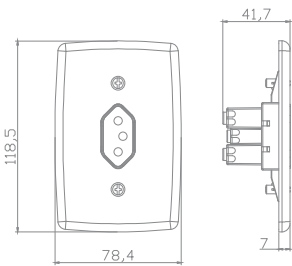

Tudo isso, a um preço justo e competitivo, com o melhor custo-benefício do mercado!

Conjuntos sem placa

* 2P = 2 PÓLOS
 ** T = TERRA

	TOMADA HEXAGONAL 10A S/ PLACA CÓDIGO COR 10612-7 Amarela		TOMADA HEXAGONAL 10A S/ PLACA CÓDIGO COR 10613-5 Branca		TOMADA HEXAGONAL 10A S/ PLACA CÓDIGO COR 10614-3 Preta
	TOMADA HEXAGONAL 20A S/ PLACA CÓDIGO COR 10616-1 Amarela		TOMADA HEXAGONAL 20A S/ PLACA CÓDIGO COR 10617-8 Branca		TOMADA HEXAGONAL 20A S/ PLACA CÓDIGO COR 10618-6 Preta
	TOMADA HEXAGONAL 10A S/ PLACA CÓDIGO COR 10615-1 Vermelha		TOMADA DUPLA HEXAGONAL 10A S/ PLACA CÓDIGO COR 10620-8 Amarela		TOMADA DUPLA HEXAGONAL 10A S/ PLACA CÓDIGO COR 10621-6 Branca
	TOMADA HEXAGONAL 20A S/ PLACA CÓDIGO COR 10619-4 Vermelha		TOMADA DUPLA HEXAGONAL 20A S/ PLACA CÓDIGO COR 10624-0 Amarela		TOMADA DUPLA HEXAGONAL 20A S/ PLACA CÓDIGO COR 10625-9 Branca
	TOMADA DUPLA HEXAGONAL 10A S/ PLACA CÓDIGO COR 10622-4 Preta		TOMADA DUPLA HEXAGONAL 10A S/ PLACA CÓDIGO COR 10623-2 Vermelha		INTERRUPTOR SIMPLES S/ PLACA CÓDIGO COR 9419-6 Branco
	TOMADA DUPLA HEXAGONAL 20A S/ PLACA CÓDIGO COR 10626-7 Preta		TOMADA DUPLA HEXAGONAL 20A S/ PLACA CÓDIGO COR 10627-5 Vermelha		INTERRUPTOR PARALELO S/ PLACA CÓDIGO COR 9420-1 Branco
	INTERRUPTOR SIMPLES ALTO RELEVO S/ PLACA CÓDIGO COR 10709-3 Branco		INTERRUPTOR PULSADOR CAMPAINHA S/ PLACA CÓDIGO COR 9418-8 Branco		INTERRUPTOR PULSADOR MINUTERIA S/ PLACA CÓDIGO COR 1950-0 Branco
	INTERRUPTOR PARALELO ALTO RELEVO S/ PLACA CÓDIGO COR 10712-3 Branco				