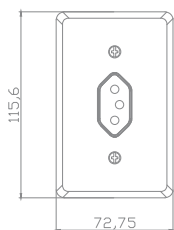

Conjuntos sem placas

* 2P = 2 PÓLOS
** T = TERRA

	TOMADA HEXAGONAL 2P + T 10A S/ PLACA	CÓDIGO	COR		TOMADA HEXAGONAL 2P + T 10A S/ PLACA	CÓDIGO	COR		TOMADA HEXAGONAL 2P + T 10A S/ PLACA	CÓDIGO	COR
	9784-5	Branca	9800-0		Amarela	9782-9	Vermelha				
	TOMADA HEXAGONAL 2P + T 20A S/ PLACA	CÓDIGO	COR		TOMADA HEXAGONAL 2P + T 20A S/ PLACA	CÓDIGO	COR		TOMADA HEXAGONAL 2P + T 20A S/ PLACA	CÓDIGO	COR
	9805-1	Branca	9809-4		Amarela	9808-6	Vermelha				
	TOMADA HEXAGONAL DUPLA 2P + T 10A S/ PLACA	CÓDIGO	COR		TOMADA HEXAGONAL DUPLA 2P + T 10A S/ PLACA	CÓDIGO	COR		TOMADA HEXAGONAL DUPLA 2P + T 10A S/ PLACA	CÓDIGO	COR
	9783-7	Preta	9810-8		Branca	9814-0	Amarela				
	TOMADA HEXAGONAL DUPLA 2P + T 20A S/ PLACA	CÓDIGO	COR		TOMADA HEXAGONAL DUPLA 2P + T 20A S/ PLACA	CÓDIGO	COR		TOMADA HEXAGONAL DUPLA 2P + T 20A S/ PLACA	CÓDIGO	COR
	9806-1	Preta	9815-9		Branca	9819-1	Amarela				
	TOMADA HEXAGONAL DUPLA 2P + T 10A S/ PLACA	CÓDIGO	COR		TOMADA HEXAGONAL DUPLA 2P + T 10A S/ PLACA	CÓDIGO	COR		TOMADA REDONDA 2P + T 10A S/ PLACA	CÓDIGO	COR
	9813-2	Vermelha	9812-4		Preta	9894-9	Branca				
	TOMADA HEXAGONAL DUPLA 2P + T 20A S/ PLACA	CÓDIGO	COR		TOMADA HEXAGONAL DUPLA 2P + T 20A S/ PLACA	CÓDIGO	COR		TOMADA REDONDA 2P + T 20A S/ PLACA	CÓDIGO	COR
	9818-3	Vermelha	9816-7		Preta	9899-1	Branca				
	TOMADA REDONDA 2P + T 10A S/ PLACA	CÓDIGO	COR		TOMADA REDONDA 2P + T 10A S/ PLACA	CÓDIGO	COR		TOMADA REDONDA 2P + T 10A S/ PLACA	CÓDIGO	COR
	9893-0	Amarela	9891-4		Vermelha	9890-6	Preta				
	TOMADA REDONDA 2P + T 20A S/ PLACA	CÓDIGO	COR		TOMADA REDONDA 2P + T 20A S/ PLACA	CÓDIGO	COR		TOMADA REDONDA 2P + T 20A S/ PLACA	CÓDIGO	COR
	9898-1	Amarela	9895-5		Vermelha	9895-7	Preta