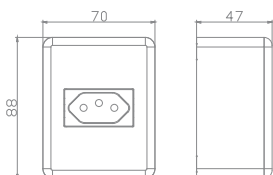

Disponível nas cores:

Branco Preto

Conjuntos montados

* 2P = 2 PÓLOS
 ** T = TERRA

	INTERRUPTOR 1 TECLA SIMPLES		INTERRUPTOR 1 TECLA INTERMEDIÁRIA		INTERRUPTOR 3 TECLAS SIMPLES	
	CÓDIGO		COR		CÓDIGO	COR
	10572-4	Branco	10574-0	Branco	10579-7	Branco
	12760-4	Preto	12774-4	Preto	12766-3	Preto
	INTERRUPTOR 1 TECLA PARALELA				INTERRUPTOR 3 TECLAS PARALELAS	
	CÓDIGO				COR	CÓDIGO
	10573-2	Branco			10580-5	Branco
	12761-2	Preto			12767-1	Preto
	INTERRUPTOR 1 TECLA CAMPAINHA				INTERRUPTOR 3 TECLAS 2 SIMPLES 1 PARALELA	
	CÓDIGO				COR	CÓDIGO
	10575-9	Branco			10581-3	Branco
	12762-0	Preto			12768-1	Preto
	INTERRUPTOR BIPOLAR 2 MÓDULOS SIMPLES 10A				INTERRUPTOR 3 TECLAS 1 SIMPLES 2 PARALELAS	
	CÓDIGO				COR	CÓDIGO
	10583-1	Branco			10582-1	Branco
	12770-1	Preto			12769-8	Preto
	INTERRUPTOR BIPOLAR 2 MÓDULOS SIMPLES 20A				TOMADA 2P + T 10A	
	CÓDIGO				COR	CÓDIGO
	10698-4	Branco			10585-6	Branco
	12772-8	Preto			12775-2	Preto
	INTERRUPTOR BIPOLAR 2 MÓDULOS PARALELO 10A				TOMADA 2P + T 20A	
	CÓDIGO				COR	CÓDIGO
	10584-8	Branco			10586-4	Branco
	12771-1	Preto			12776-0	Preto
	INTERRUPTOR BIPOLAR 2 MÓDULOS PARALELO 20A				TOMADA TRIPLA 2P + T 10A	
	CÓDIGO				COR	CÓDIGO
	10699-2	Branco			10597-1	Branco
	12773-6	Preto			12779-5	Preto
			TOMADA DUPLA 2P + T 10A		TOMADA TRIPLA 2P + T 20A	
			CÓDIGO		COR	CÓDIGO
			10587-2	Branco	10598-8	Branco
			12777-9	Preto	12780-9	Preto
			TOMADA DUPLA 2P + T 20A		TOMADA TRIPLA 2P + T 10A	
			CÓDIGO		COR	CÓDIGO
			10588-0	Branco	10598-8	Branco
			12778-7	Preto	12780-9	Preto