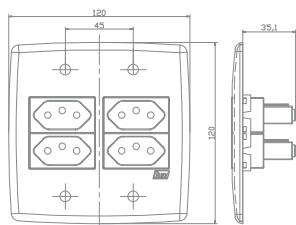

Conjuntos montados

* 2P = 2 PÓLOS
** T = TERRA

	TOMADA 4X2 RJ 45 COM PLACA CÓDIGO COR 15094-0 Branca		INTERRUPTOR SIMPLES + TOMADA 4X4 2 P + T 10A C/ PLACA CÓDIGO COR 15108-4 Branca		2 INTERRUPTORES SIMPLES + 2 TOMADAS 4X4 2 P + T 10A C/ PLACA CÓDIGO COR 15112-2 Branca
	PLACA 4X2 PARA ANTENA TV COAXIAL CÓDIGO COR 15095-9 Branca		INTERRUPTOR 4X4 SIMPLES + TOMADA 4X4 2 P + T 20A C/ PLACA CÓDIGO COR 15110-6 Branca		2 INTERRUPTORES SIMPLES + 2 TOMADAS 4X4 2 P + T 20A C/ PLACA CÓDIGO COR 15114-9 Branca
	PLACA 4X2 COM FURO CÓDIGO COR 15560-8 Branca		INTERRUPTOR 4X4 PARALELA + TOMADA 4X4 2 P + T 10A C/ PLACA CÓDIGO COR 15111-4 Branca		2 INTERRUPTORES PARALELA + 2 TOMADAS 4X4 2 P + T 10A C/ PLACA CÓDIGO COR 15115-7 Branca
	PLACA 4X2 CEGA CÓDIGO COR 15559-4 Branca		INTERRUPTOR 4X4 PARALELA + TOMADA 4X4 2 P + T 20A C/ PLACA CÓDIGO COR 15109-2 Branca		2 INTERRUPTORES PARALELA + 2 TOMADAS 4X4 2 P + T 20A C/ PLACA CÓDIGO COR 15113-0 Branca
	INTERRUPTOR 4X4 2 TECLAS SIMPLES COM PLACA CÓDIGO COR 15099-1 Branco		INTERRUPTOR 4X4 4 TECLAS SIMPLES COM PLACA CÓDIGO COR 15102-5 Branco		INTERRUPTOR 4X4 6 TECLAS SIMPLES COM PLACA CÓDIGO COR 15105-1 Branco
	INTERRUPTOR 4X4 2 TECLAS PARALELA COM PLACA CÓDIGO COR 15100-9 Branco		INTERRUPTOR 4X4 4 TECLAS PARALELA COM PLACA CÓDIGO COR 15103-3 Branco		INTERRUPTOR 4X4 6 TECLAS PARALELA COM PLACA CÓDIGO COR 15106-8 Branco
	INTERRUPTOR 4X4 2 TECLAS 1 SIMPLES + 1 PARALELA C/ PLACA CÓDIGO COR 15101-7 Branco		INTERRUPTOR 4X4 4 TECLAS 2 SIMPLES + 2 PARALELAS C/ PLACA CÓDIGO COR 15104-1 Branco		INTERRUPTOR 4X4 6 TECLAS 3 SIMPLES + 3 PARALELAS C/ PLACA CÓDIGO COR 15107-6 Branco