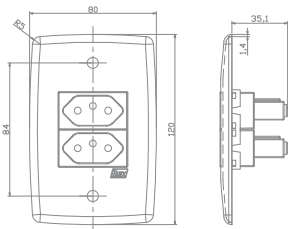

Conjuntos montados

* 2P = 2 PÓLOS
** T = TERRA

	TOMADA 4X2 VERTICAL 10A COM PLACA CÓDIGO COR 15051-7 Branca		TOMADA 4X2 DUPLA 10A COM PLACA CÓDIGO COR 15059-2 Branca		INTERRUPTOR 4X2 SIMPLES VERTICAL COM PLACA CÓDIGO COR 15063-0 Branco
	TOMADA 4X2 VERTICAL 20A COM PLACA CÓDIGO COR 15052-5 Branca		TOMADA 4X2 DUPLA 20A COM PLACA CÓDIGO COR 15060-6 Branca		INTERRUPTOR 4X2 PARALELO VERTICAL COM PLACA CÓDIGO COR 15064-9 Branco
	TOMADA 4X2 VERTICAL 10A COM PLACA CÓDIGO COR 15053-3 Vermelha		TOMADA 4X2 DUPLA 10A COM PLACA CÓDIGO COR 15061-4 Vermelha		INTERRUPTOR 4X2 SIMPLES HORIZONTAL COM PLACA CÓDIGO COR 15066-5 Branco
	TOMADA 4X2 VERTICAL 20A COM PLACA CÓDIGO COR 15054-1 Vermelha		TOMADA 4X2 DUPLA 20A COM PLACA CÓDIGO COR 15062-2 Vermelha		INTERRUPTOR 4X2 PARALELO HORIZONTAL COM PLACA CÓDIGO COR 15067-3 Branco
	TOMADA 4X2 HORIZONTAL 10A COM PLACA CÓDIGO COR 15055-1 Branca		TOMADA 4X2 DUPLA 10A SEPARADA COM PLACA CÓDIGO COR 15562-4 Branca		INTERRUPTOR 4X2 PULSADOR PARA CAMPAINHA VERTICAL COM PLACA CÓDIGO COR 15065-7 Branco
	TOMADA 4X2 HORIZONTAL 20A COM PLACA CÓDIGO COR 15056-8 Branca		TOMADA 4X2 DUPLA 20A SEPARADA COM PLACA CÓDIGO COR 15563-2 Branca		INTERRUPTOR 4X2 PULSADOR PARA CAMPAINHA COM PLACA CÓDIGO COR 15068-1 Branco
	TOMADA 4X2 HORIZONTAL 10A COM PLACA CÓDIGO COR 15057-6 Vermelha		TOMADA 4X2 TRIPLA 10A COM PLACA CÓDIGO COR 15564-0 Branca		INTERRUPTOR 4X2 INTERMEDIÁRIO VERTICAL / PLACA CÓDIGO COR 15080-0 Branco
	TOMADA 4X2 HORIZONTAL 20A COM PLACA CÓDIGO COR 15058-4 Vermelha		TOMADA 4X2 TRIPLA 20A COM PLACA CÓDIGO COR 15565-9 Branca