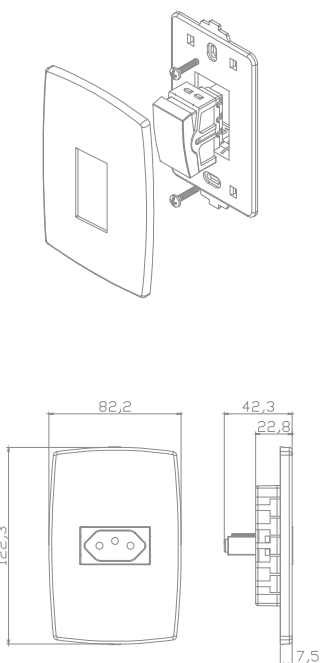

Módulos

* 2P = 2 PÓLOS
** T = TERRA

	MÓDULO INTERRUPTOR SIMPLES		INTERRUPTOR - 1 MÓDULO BIPOLAR SIMPLES - 10A		MÓDULO TECLA MINUTERIA PULSADOR			
	<table border="1"> <thead> <tr> <th>CÓDIGO</th> <th>COR</th> </tr> </thead> <tbody> <tr> <td>10348-9</td> <td>Branco</td> </tr> <tr> <td>10349-7</td> <td>Grafite</td> </tr> <tr> <td>10350-0</td> <td>Marrom</td> </tr> </tbody> </table>		<table border="1"> <thead> <tr> <th>CÓDIGO</th> <th>COR</th> </tr> </thead> <tbody> <tr> <td>10639-9</td> <td>Branco</td> </tr> <tr> <td>10640-2</td> <td>Grafite</td> </tr> <tr> <td>10641-0</td> <td>Marrom</td> </tr> </tbody> </table>		<table border="1"> <thead> <tr> <th>CÓDIGO</th> <th>COR</th> </tr> </thead> <tbody> <tr> <td>10662-3</td> <td>Branco</td> </tr> <tr> <td>10663-1</td> <td>Grafite</td> </tr> <tr> <td>10664-1</td> <td>Marrom</td> </tr> </tbody> </table>			
	MÓDULO INTERRUPTOR PARALELO		<table border="1"> <thead> <tr> <th>CÓDIGO</th> <th>COR</th> </tr> </thead> <tbody> <tr> <td>10351-9</td> <td>Branco</td> </tr> <tr> <td>10352-7</td> <td>Grafite</td> </tr> <tr> <td>10353-5</td> <td>Marrom</td> </tr> </tbody> </table>		<table border="1"> <thead> <tr> <th>CÓDIGO</th> <th>COR</th> </tr> </thead> <tbody> <tr> <td>10642-9</td> <td>Branco</td> </tr> <tr> <td>10643-7</td> <td>Grafite</td> </tr> <tr> <td>10644-5</td> <td>Marrom</td> </tr> </tbody> </table>	MÓDULO CEGO	<table border="1"> <thead> <tr> <th>CÓDIGO</th> <th>COR</th> </tr> </thead> <tbody> <tr> <td>10363-2</td> <td>Branco</td> </tr> <tr> <td>10364-0</td> <td>Grafite</td> </tr> <tr> <td>10365-9</td> <td>Marrom</td> </tr> </tbody> </table>	
	MÓDULO INTERRUPTOR INTERMEDIÁRIO - 10A		MÓDULO TECLA CAMPAINHA		INTERRUPTOR - 2 MÓDULOS INTERMEDIÁRIO - 10A			
	<table border="1"> <thead> <tr> <th>CÓDIGO</th> <th>COR</th> </tr> </thead> <tbody> <tr> <td>10645-3</td> <td>Branco</td> </tr> <tr> <td>10646-1</td> <td>Grafite</td> </tr> <tr> <td>10647-1</td> <td>Marrom</td> </tr> </tbody> </table>		<table border="1"> <thead> <tr> <th>CÓDIGO</th> <th>COR</th> </tr> </thead> <tbody> <tr> <td>10369-1</td> <td>Branco</td> </tr> <tr> <td>10370-5</td> <td>Grafite</td> </tr> <tr> <td>10371-3</td> <td>Marrom</td> </tr> </tbody> </table>		<table border="1"> <thead> <tr> <th>CÓDIGO</th> <th>COR</th> </tr> </thead> <tbody> <tr> <td>10360-8</td> <td>Branco</td> </tr> <tr> <td>10361-6</td> <td>Grafite</td> </tr> <tr> <td>10362-4</td> <td>Marrom</td> </tr> </tbody> </table>			
	INTERRUPTOR - 2 MÓDULOS BIPOLAR SIMPLES - 10A		<table border="1"> <thead> <tr> <th>CÓDIGO</th> <th>COR</th> </tr> </thead> <tbody> <tr> <td>10354-3</td> <td>Branco</td> </tr> <tr> <td>10355-1</td> <td>Grafite</td> </tr> <tr> <td>10356-1</td> <td>Marrom</td> </tr> </tbody> </table>			MÓDULO TOMADA 2P + T 10A		MÓDULO CARREGADOR USB 2A
<table border="1"> <thead> <tr> <th>CÓDIGO</th> <th>COR</th> </tr> </thead> <tbody> <tr> <td>10686-0</td> <td>Branco</td> </tr> <tr> <td>10691-7</td> <td>Grafite</td> </tr> <tr> <td>10696-8</td> <td>Marrom</td> </tr> </tbody> </table>	<table border="1"> <thead> <tr> <th>CÓDIGO</th> <th>COR</th> </tr> </thead> <tbody> <tr> <td>10372-1</td> <td>Branco</td> </tr> <tr> <td>10373-1</td> <td>Grafite</td> </tr> <tr> <td>10374-8</td> <td>Marrom</td> </tr> <tr> <td>10375-6</td> <td>Vermelho</td> </tr> </tbody> </table>	<table border="1"> <thead> <tr> <th>CÓDIGO</th> <th>COR</th> </tr> </thead> <tbody> <tr> <td>12715-9</td> <td>Branco</td> </tr> <tr> <td>12716-7</td> <td>Grafite</td> </tr> <tr> <td>12717-5</td> <td>Marrom</td> </tr> </tbody> </table>						
INTERRUPTOR - 2 MÓDULOS BIPOLAR PARALELO - 10A	<table border="1"> <thead> <tr> <th>CÓDIGO</th> <th>COR</th> </tr> </thead> <tbody> <tr> <td>10357-8</td> <td>Branco</td> </tr> <tr> <td>10358-6</td> <td>Grafite</td> </tr> <tr> <td>10359-4</td> <td>Marrom</td> </tr> </tbody> </table>		MÓDULO TOMADA 2P + T 20A		MÓDULO DADOS USB 3.0 (4,8 Gbps)			
<table border="1"> <thead> <tr> <th>CÓDIGO</th> <th>COR</th> </tr> </thead> <tbody> <tr> <td>10688-7</td> <td>Branco</td> </tr> <tr> <td>10694-1</td> <td>Grafite</td> </tr> <tr> <td>10697-6</td> <td>Marrom</td> </tr> </tbody> </table>	<table border="1"> <thead> <tr> <th>CÓDIGO</th> <th>COR</th> </tr> </thead> <tbody> <tr> <td>10376-4</td> <td>Branco</td> </tr> <tr> <td>10377-2</td> <td>Grafite</td> </tr> <tr> <td>10378-0</td> <td>Marrom</td> </tr> <tr> <td>10379-9</td> <td>Vermelho</td> </tr> </tbody> </table>	<table border="1"> <thead> <tr> <th>CÓDIGO</th> <th>COR</th> </tr> </thead> <tbody> <tr> <td>10761-1</td> <td>Branco</td> </tr> <tr> <td>10762-1</td> <td>Grafite</td> </tr> <tr> <td>10763-8</td> <td>Marrom</td> </tr> </tbody> </table>						
INTERRUPTOR - 2 MÓDULOS BIPOLAR PARALELO - 20A	<table border="1"> <thead> <tr> <th>CÓDIGO</th> <th>COR</th> </tr> </thead> <tbody> <tr> <td>10688-7</td> <td>Branco</td> </tr> <tr> <td>10694-1</td> <td>Grafite</td> </tr> <tr> <td>10697-6</td> <td>Marrom</td> </tr> </tbody> </table>		MÓDULO HDMI			MÓDULO ANTENA DE TV CABO COAXIAL		
<table border="1"> <thead> <tr> <th>CÓDIGO</th> <th>COR</th> </tr> </thead> <tbody> <tr> <td>10764-6</td> <td>Branco</td> </tr> <tr> <td>10765-4</td> <td>Grafite</td> </tr> <tr> <td>10766-2</td> <td>Marrom</td> </tr> </tbody> </table>	<table border="1"> <thead> <tr> <th>CÓDIGO</th> <th>COR</th> </tr> </thead> <tbody> <tr> <td>10386-1</td> <td>Branco</td> </tr> <tr> <td>10387-1</td> <td>Grafite</td> </tr> <tr> <td>10388-8</td> <td>Marrom</td> </tr> </tbody> </table>