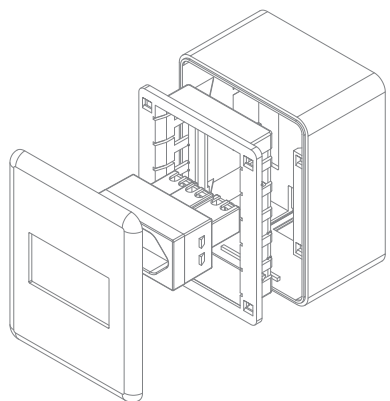

Disponível nas cores:

Branco

Preto

Linha Overlap

Deixar as instalações elétricas e de dados à mostra traz inúmeras vantagens: facilita mudanças no layout do ambiente, dispensando o quebra-quebra, e simplifica o acesso à infraestrutura de condutores para a realização de manutenções na rede.

Nós possuímos um linha totalmente voltada à essa finalidade: Linha B.Lux HOME OVERLAP.

Linha **Overlap**

INTERRUPTOR 1 TECLA			
Código	Modelo	Cor	
10572-4	Simples	Branco	
10573-2	Paralela	Branco	

INTERRUPTOR INTERMEDIÁRIO		
Código	Cor	
10574-0	Branco	

INTERRUPTOR 2 TECLAS		
Código	Modelo	Cor
10576-7	Simples	Branco
10577-5	Paralelas	Branco
10578-3	1 Simples e 1 Paralela	Branco

INTERRUPTOR 3 TECLAS		
Código	Modelo	Cor
10579-1	Simples	Branco
10580-5	Paralelas	Branco
10581-3	2 Simples e 1 Paralela	Branco
10582-1	1 Simples e 2 Paralelas	Branco

INTERRUPTOR BIPOLAR 2 MÓDULOS			
Código	Modelo	Ampéres	Cor
10583-1	Simples	10A	Branco
10698-4	Simples	20A	Branco
10584-8	Paralelo	10A	Branco
10699-2	Paralelo	20A	Branco

TOMADA 2 PÓLOS + TERRA		
Código	Ampéres	Cor
10585-6	10A	Branco
10586-4	20A	Branco