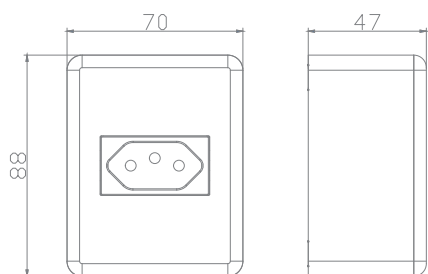

Linha **Overlap**

INTERRUPTOR 1 TECLA			
Código	Modelo	Cor	
10572-4	Simples	Branco	
10573-2	Paralela	Branco	

INTERRUPTOR INTERMEDIÁRIO		
Código	Cor	
10574-0	Branco	

INTERRUPTOR 2 TECLAS		
Código	Modelo	Cor
10576-7	Simples	Branco
10577-5	Paralelas	Branco
10578-3	1 Simples e 1 Paralela	Branco

INTERRUPTOR 3 TECLAS		
Código	Modelo	Cor
10579-1	Simples	Branco
10580-5	Paralelas	Branco
10581-3	2 Simples e 1 Paralela	Branco
10582-1	1 Simples e 2 Paralelas	Branco

INTERRUPTOR BIPOLAR 2 MÓDULOS			
Código	Modelo	Ampéres	Cor
10583-1	Simples	10A	Branco
10698-4	Simples	20A	Branco
10584-8	Paralelo	10A	Branco
10699-2	Paralelo	20A	Branco

TOMADA 2 PÓLOS + TERRA		
Código	Ampéres	Cor
10585-6	10A	Branco
10586-4	20A	Branco

TOMADA DUPLA 2 PÓLOS + TERRA		
Código	Ampéres	Cor
10587-2	10A	Branco
10588-0	20A	Branco

TOMADA TRIPLA 2 PÓLOS + TERRA		
Código	Ampéres	Cor
10597-1	10A	Branco
10598-8	20A	Branco

TOMADA TRIPLA 2 PÓLOS + TERRA			
Código	Modelo	Ampéres	Cor
10593-7	Simples	10A	Branco
10594-5	Simples	20A	Branco
10595-3	Paralelas	10A	Branco
10596-1	Paralelas	20A	Branco

INTERRUPTOR 1 TECLA + 2 TOMADAS			
Código	Modelo	Ampéres	Cor
10599-6	Simples	10A	Branco
10601-1	Simples	20A	Branco
10600-3	Paralelas	10A	Branco
10602-1	Paralelas	20A	Branco

SUPORTE		
Código	Modelo	Cor
10604-6		Branco

CAIXA COM BASE		
Código	Modelo	Cor
10603-8	Simples	Branco

MÓDULO INTERRUPTOR			
Código	Modelo	Ampéres	Cor
10348-9	Simples		Branco
10351-9	Simples		Branco
10645-3	Intemediário	10A	Branco

MÓDULO INTERRUPTOR BIPOLAR			
Código	Modelo	Ampéres	Cor
10639-9	Simples	10A	Branco
10642-9	Paralelo	10A	Branco

PLACA 1 MÓDULO	
Código	Cor
10605-4	Branco

PLACA 2 MÓDULOS	
Código	Cor
10606-2	Branco

PLACA 3 MÓDULOS	
Código	Cor
10607-0	Branco

MÓDULO TECLA CAMPAINHA		
Código	Modelo	Cor
10369-1	Simples	Branco

MÓDULO TECLA MINUTERIA PULSADOR		
Código	Modelo	Cor
10662-3	Simples	Branco

INTERRUPTOR - 2 MÓDULOS INTERMEDIÁRIO		
Código	Modelo	Cor
10360-8	Simples	Branco

INTERRUPTOR - 2 MÓDULOS BIPOLAR			
Código	Modelo	Ampéres	Cor
10354-3	Simples	10A	Branco
10686-0	Simples	20A	Branco
10357-8	Paralelo	10A	Branco
10688-7	Paralelo	20A	Branco

MÓDULO TOMADA 2 PÓLOS + TERRA		
Código	Ampéres	Cor
10372-1	10A	Branco
10375-6	10A	Vermelho
10376-4	20A	Branco
10379-9	20A	Vermelho

MÓDULO ANTENA DE TV CABO COAXIAL	
Código	Cor
10386-1	Branco

MÓDULO CEGO	
Código	Cor
10363-2	Branco

MÓDULO CAMPAINHA BIVOLT CIGARRA	
Código	Cor
10633-1	Branco

MÓDULO COM FURO 11 MM	
Código	Cor
10366-7	Branco

MÓDULO RJ 11 - 2 FIOS		
Código	Modelo	Cor
10380-2	2 Fios	Branco
10700-1	4 Fios	Branco