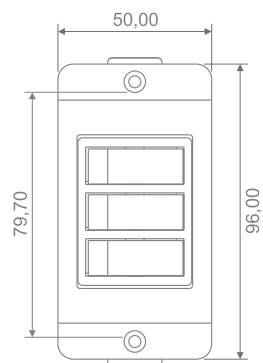

Linha Box

Seja diferente, seja B.Lux

A mais completa e consagrada linha de tomadas e interruptores para condutores do mercado cresceu! Chegou B.Lux Box, uma linha de caixas de condutores universais composta por curvas, abraçadeiras, adaptadores, luvas e tampas compatíveis com todos os modelos de tomadas, interruptores e acessórios de conectividade. Disponível em modelos de 1/2, 3/4 e 1" polegada, a linha B.Lux Box é produzida nas cores preta, branca, cinza e vermelha.

Linha Box

CAIXA PVC 5 ENTRADAS 3/4		
Código	Cor	
15960-3	Branca	
15961-1	Cinza	
15962-1	Preta	
15963-8	Vermelha	

TAMPA 3/4 CEGA		
Código	Cor	
15972-7	Branca	
15973-5	Cinza	
15974-3	Preta	
15975-1	Vermelha	