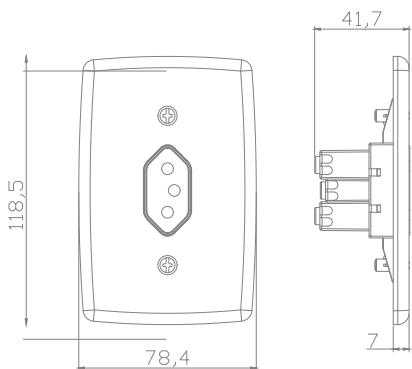

Tudo isso, a um preço justo e competitivo, com o melhor custo-benefício do mercado!

Linha Finesse

TOMADA HEXAGONAL COM PLACA			
Código	Ampéres	Cor	
10201-6	10A	Branca	
10205-9	20A	Branca	
10189-3	10A	Amarela	
10204-0	20A	Amarela	
10203-2	10A	Vermelha	
10207-5	20A	Vermelha	
10202-4	10A	Preta	
10206-7	20A	Preta	

TOMADA DUPLA HEXAGONAL COM PLACA			
Código	Ampéres	Cor	
10190-7	10A	Branca	
10212-1	20A	Branca	
10208-3	10A	Amarela	
10211-3	20A	Amarela	
10210-5	10A	Vermelha	
10214-8	20A	Vermelha	
10209-1	10A	Preta	
10213-1	20A	Preta	

TOMADA REDONDA COM PLACA			
Código	Ampéres	Cor	
9912-0	10A	Branca	
9917-1	20A	Branca	
9915-5	10A	Amarela	
9920-1	20A	Amarela	
9913-9	10A	Vermelha	
9918-1	20A	Vermelha	
9911-2	10A	Preta	
9916-3	20A	Preta	

INTERRUPTOR BIPOLAR COM PLACA				
Código	Modelo	Ampéres	Cor	
2249-0	Simples	10A	Branco	
2250-0	Paralelo	10A	Branco	
2294-0	Intermediário		Branco	
1943-0	Simples	20A	Branco	
1945-0	Paralelo	20A	Branco	