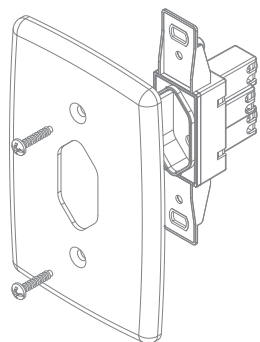

Tudo isso, a um preço justo e competitivo, com o melhor custo-benefício do mercado!

Linha Finesse

TOMADA HEXAGONAL COM PLACA			
Código	Ampéres	Cor	
10201-6	10A	Branca	
10205-9	20A	Branca	
10189-3	10A	Amarela	
10204-0	20A	Amarela	
10203-2	10A	Vermelha	
10207-5	20A	Vermelha	
10202-4	10A	Preta	
10206-7	20A	Preta	

TOMADA DUPLA HEXAGONAL COM PLACA			
Código	Ampéres	Cor	
10190-7	10A	Branca	
10212-1	20A	Branca	
10208-3	10A	Amarela	
10211-3	20A	Amarela	
10210-5	10A	Vermelha	
10214-8	20A	Vermelha	
10209-1	10A	Preta	
10213-1	20A	Preta	